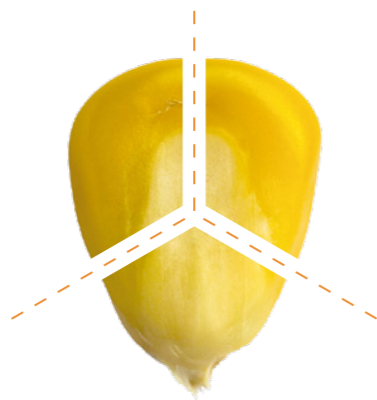

ABRE TU CAMPO A LO NUEVO

Brevant™ llega a México con todo el respaldo de Corteva Agriscience™, una compañía global con un portafolio de alto rendimiento y las mejores innovaciones y variedades de híbridos de maíz y sorgo.

Comprar semillas ahora será más sencillo. Brindamos soluciones con gran potencial para resultados exitosos:

- Híbridos respaldados por investigación y tecnología.
- Productos desarrollados para resistir y adaptarse a tu campo.
- Consistencia, estabilidad en el rendimiento año tras año.

Nuestras semillas están tratadas con Lumivia®, tecnología que ayuda a proteger a la plántula en etapas tempranas contra el ataque del gusano trozador y cogollero.

¿QUÉ NOS HACE DIFERENTES?

Simplificamos la forma en que eliges tu semilla. Tenemos una relación estrecha con los puntos de venta en tu comunidad, para conocer tus necesidades cerca de tu campo.

Nuestra meta es ofrecerte híbridos confiables que generen prosperidad en tu campo.

NUESTRA SEMILLA

Semillas de alto rendimiento

Los mejores productos y la mejor tecnología para el campo a tu alcance.

Resultados consistentes

Confía en su estabilidad y en las buenas cosechas año tras año.